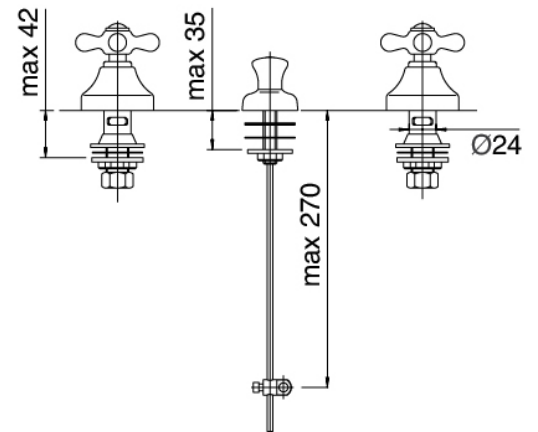

Classic - Rubinetteria tradizionale bidet

Codice kit: 2002 BBX-050

Rubinetteria tradizionale bidet getto da sanitario con scarico

Componenti

Batteria di rubinetti

Cod: 20020201A00

Batteria bidet

Finiture disponibili: