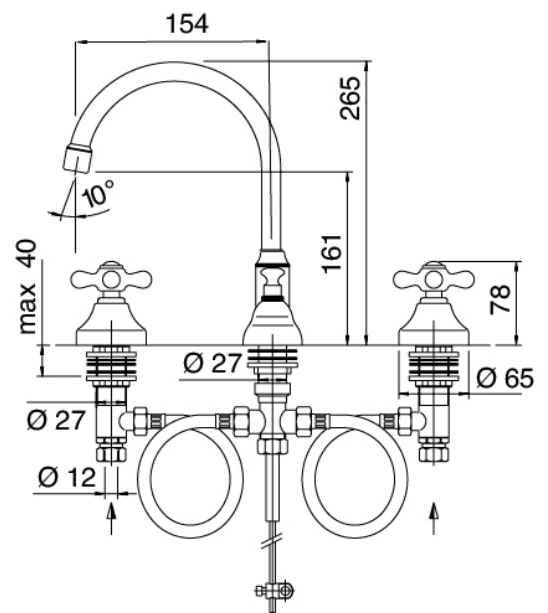

Classic - Rubinetteria lavabo tradizionale

Codice kit: 2002 BLX-020

Rubinetteria lavabo tradizionale 3 fori collo girevole con scarico

Componenti

Batteria di rubinetti

Cod: 20020102A00

Batteria lavabo collo girevole tondo