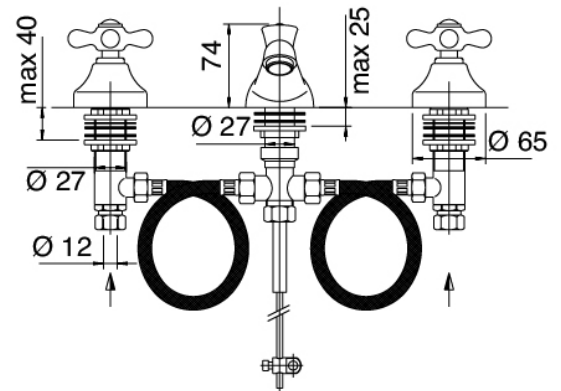

Classic - Rubinetteria lavabo tradizionale

Codice kit: 2002 BLX-010

Rubinetteria lavabo tradizionale 3 fori con scarico

Componenti

Batteria di rubinetti

Cod: 20020100A00

Batteria lavabo 3 fori

Finiture disponibili: