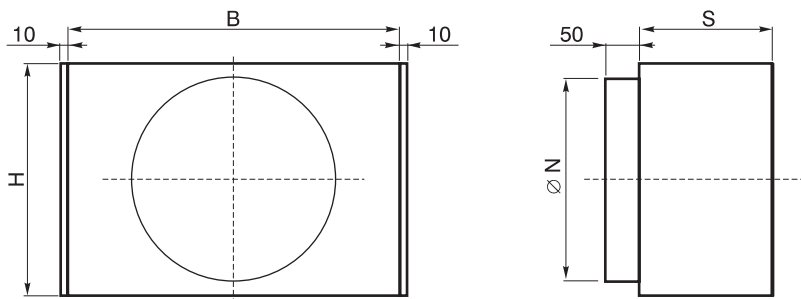

## INSTALLAZIONE

2

Installazione a muro con plenum:

1. Prevedere il foro nella muratura
2. Murare il plenum a filo muro

# QUOTE (mm)

3

Modello	Codice	B	H	S	Ø N	Peso Kg.
PGB 300x150	1.225.000.009	300	150	200	125	1,850
PGB 500x350	1.225.000.012	500	350	200	315	3,880
PGB 200x100	1.225.000.007	200	100	200	97	1,450
PGB 300x100	1.225.000.008	300	100	200	97	1,850
PGB 500x200	1.225.000.010	500	200	200	160	3,550