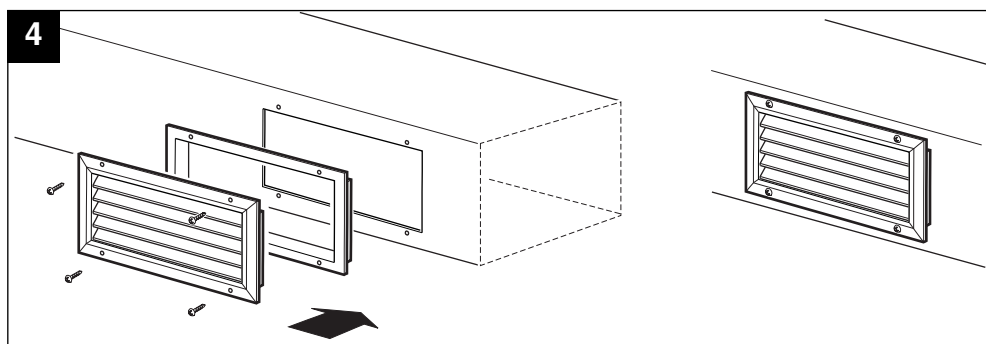

VORTICE ELETTROSOCIALI S.p.A.
Strada Cerca, 2 - frazione di Zoate
20067 TRIBIANO (MI)
Tel. (+39) 02-90.69.91
Fax (+39) 02-90.64.625
ITALIA

APPLICAZIONE TIPICA

5

Modello	Codice	B	H	Peso Kg.
GA 500x200	1.235.000.089	500	200	1,198
GA 300x150	1.235.000.088	300	150	0,739
GI 500x350	1.235.000.092	500	350	2,130
GA 200x100	1.235.000.086	200	100	0,432
GA 300x100	1.235.000.087	300	200	0,548