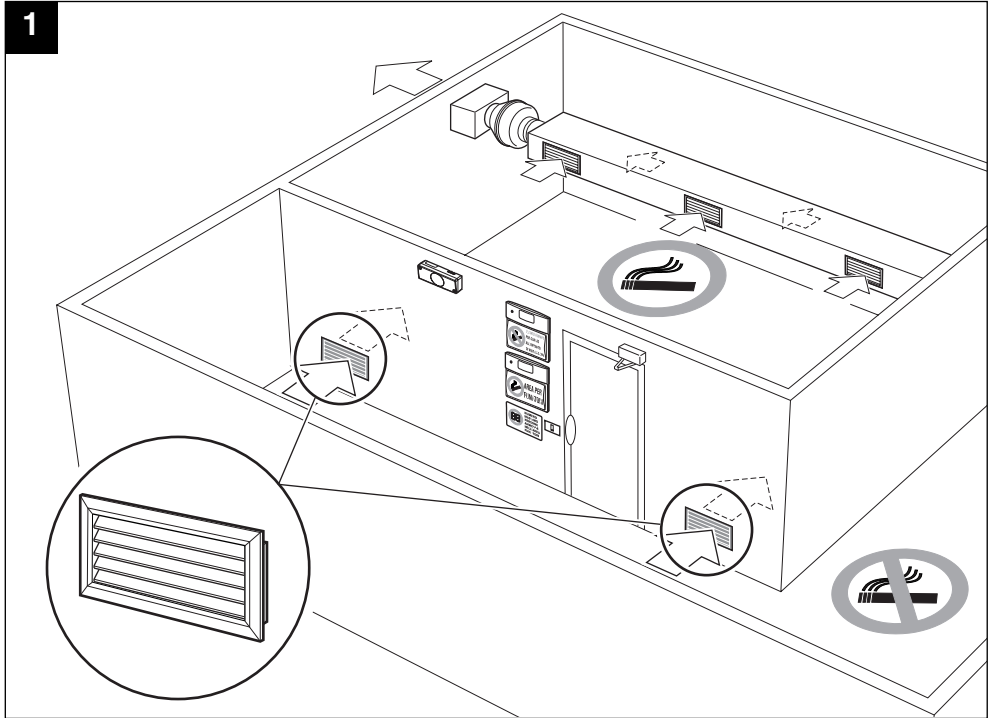

VORTICE ELETTROSOCIALI S.p.A.
Strada Cerca, 2 - frazione di Zoate
20067 TRIBIANO (MI)
Tel. (+39) 02-90.69.91
Fax (+39) 02-90.64.625
ITALIA

APPLICAZIONE TIPICA

5

Modello	Codice	B	H	Peso Kg.
GA 500x200	1.235.000.089	500	200	1,198
GA 300x150	1.235.000.088	300	150	0,739
GI 500x350	1.235.000.092	500	350	2,130
GA 200x100	1.235.000.086	200	100	0,432
GA 300x100	1.235.000.087	300	200	0,548