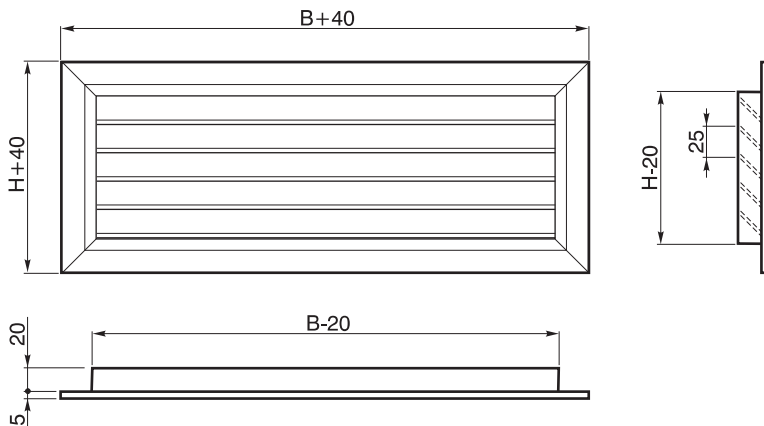

GA / GI
Griglia ripresa

MADE IN ITALY COD. 5.371.084.166

14/03/2005

VORTICE LIMITED
Beeches House - Eastern Avenue
Burton on Trent
DE13 0BB
Tel. (+44) 1283-492949
Fax (+44) 1283-544121
UNITED KINGDOM

VORTICE FRANCE
72 Rue Baratte-Cholet
94106 Saint Maur Cedex
Tel. (+33) 1-55.12.50.00
Fax (+33) 1-55.12.50.01
FRANCE

VORTICE ELETTROSOCIALI S.p.A.
Strada Cerca, 2 - frazione di Zoate
20067 TRIBIANO (MI)
Tel. (+39) 02-90.69.91
Fax (+39) 02-90.64.625
ITALIA

APPLICAZIONE TIPICA

5

Modello	Codice	B	H	Peso Kg.
GA 500x200	1.235.000.089	500	200	1,198
GA 300x150	1.235.000.088	300	150	0,739
GI 500x350	1.235.000.092	500	350	2,130
GA 200x100	1.235.000.086	200	100	0,432
GA 300x100	1.235.000.087	300	200	0,548