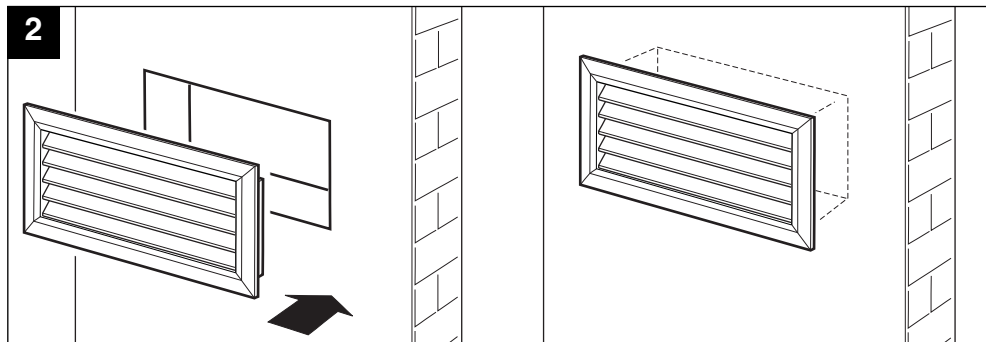

VORTICE ELETTROSOCIALI S.p.A.
Strada Cerca, 2 - frazione di Zoate
20067 TRIBIANO (MI)
Tel. (+39) 02-90.69.91
Fax (+39) 02-90.64.625
ITALIA

APPLICAZIONE TIPICA

5

Modello	Codice	B	H	Peso Kg.
GA 500x200	1.235.000.089	500	200	1,198
GA 300x150	1.235.000.088	300	150	0,739
GI 500x350	1.235.000.092	500	350	2,130
GA 200x100	1.235.000.086	200	100	0,432
GA 300x100	1.235.000.087	300	200	0,548