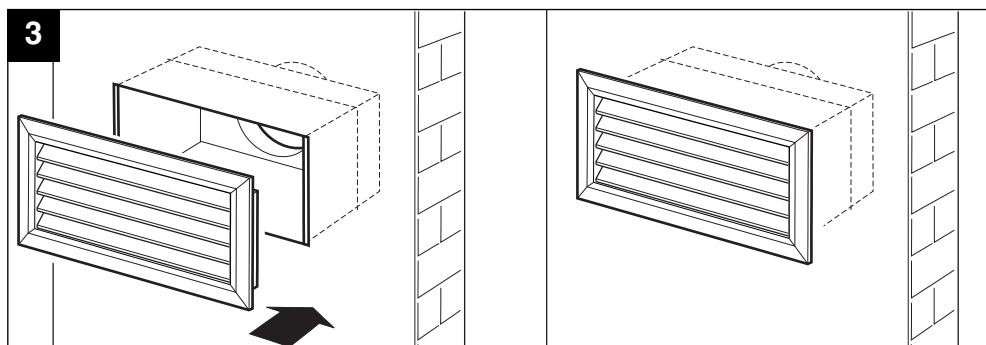

VORTICE ELETTROSOCIALI S.p.A.
Strada Cerca, 2 - frazione di Zoate
20067 TRIBIANO (MI)
Tel. (+39) 02-90.69.91
Fax (+39) 02-90.64.625
ITALIA

APPLICAZIONE TIPICA

5

Modello	Codice	B	H	Peso Kg.
GA 500x200	1.235.000.089	500	200	1,198
GA 300x150	1.235.000.088	300	150	0,739
GI 500x350	1.235.000.092	500	350	2,130
GA 200x100	1.235.000.086	200	100	0,432
GA 300x100	1.235.000.087	300	200	0,548