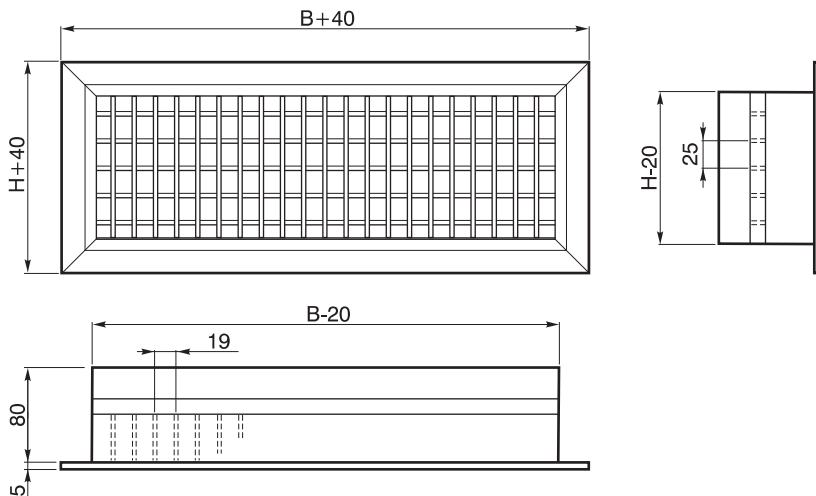

APPLICAZIONE TIPICA

5

Modello	Codice	B	H	Peso Kg.
BM 300x150	1.019.000.045	300	150	0,700
BM 200x100	1.019.000.043	200	100	0,400
BM 300x100	1.019.000.044	300	100	0,500
BM 500x200	1.019.000.046	500	200	1,300