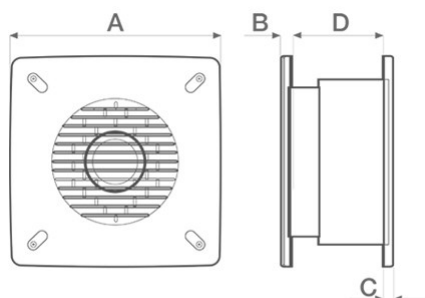

Dimensioni

Dimensione A (mm)	300
Dimensione B (mm)	300
Dimensione C (mm)	10,5
Dimensione D (mm)	135
Ø foro muro	260/265

PER INFORMAZIONI / FOR INFORMATION

ITALY

Pre Sales:
prevendita@vortice-italy.com
After Sales:
postvendita@vortice-italy.com