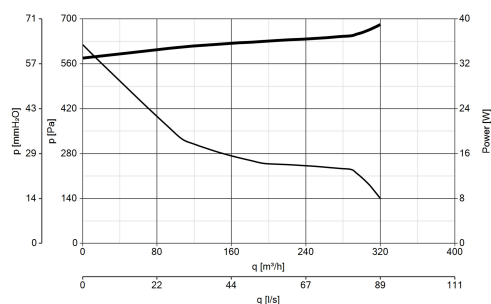

Scheda Tecnica

CODICE 12616

VORTICE 150/6" ARI-LL-S

Aspiratori elicoidali da incasso

Descrizione

- Modello per installazione ad incasso nel muro.
- Funzione di reversibilità (immissione o estrazione aria).
- Serranda ad azionamento automatico: impedisce l'ingresso di aria fredda e cattivi odori ad apparecchio spento.
- Costruzione in resina plastica ABS resistente all'invecchiamento riconducibile all'esposizione al sole "UV resistant"
- Diametro nominale 150 mm.
- Motore termicamente protetto, con albero montato su supporti a cuscinetti a sfere, abbinato ad una girante elicoidale in materiale termoplastico con pale a profilo alare.

Curve

Accessori

Codice 13015

Codice 12944

CR5N

Codice 12941

Codice 13012

Codice 13027

C TEMP

Codice 12992

C SMOKE

Codice 12993