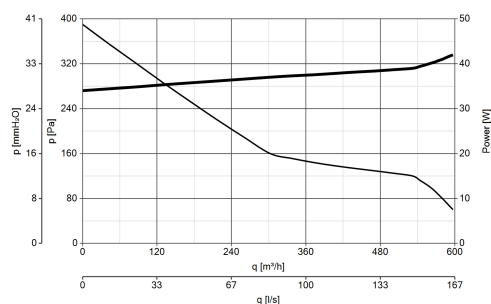

Scheda Tecnica

CODICE 12456

VORTICE 230/9" ARI-LL-S

Aspiratori elicoidali da incasso

Descrizione

- Modello per installazione ad incasso nel muro.
- Funzione di reversibilità (immissione o estrazione aria).
- Serranda ad azionamento automatico: impedisce l'ingresso di aria fredda e cattivi odori ad apparecchio spento.
- Costruzione in resina plastica ABS resistente all'invecchiamento riconducibile all'esposizione al sole "UV resistant"
- Diametro nominale 230 mm.
- Motore termicamente protetto, con albero montato su supporti a cuscinetti a sfere, abbinato ad una girante elicoidale in materiale termoplastico con pale a profilo alare.

Curve

Accessori

KIT SO (SOFFITTO)

Codice 13012

CR5N

Codice 12941

CREN

Codice 12944

KIT ML 230/9" (MURO-LARGO)

Codice 13016

KIT TC 230/9" (TETTO CON CONDOTTO)

Codice 13028

C TEMP

Codice 12992

C SMOKE

Codice 12993