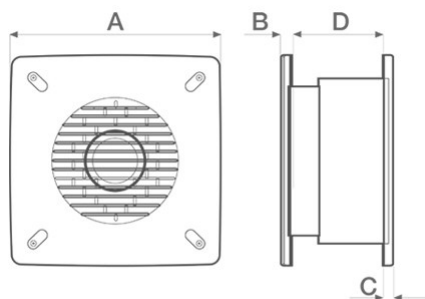

Dimensioni

Dimensione A (mm)	400
Dimensione B (mm)	400
Dimensione C (mm)	11
Dimensione D (mm)	180
Ø foro muro	335/340

PER INFORMAZIONI / FOR INFORMATION

ITALY

Pre Sales:
prevendita@vortice-italy.com
After Sales:
postvendita@vortice-italy.com