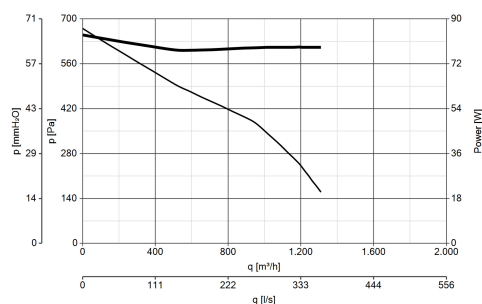

Scheda Tecnica

CODICE 12416

VORTICE 300/12" ARI-LL-S

Aspiratori elicoidali da incasso

Descrizione

- Modello per installazione ad incasso nel muro.
- Funzione di reversibilità (immissione o estrazione aria).
- Serranda ad azionamento automatico: impedisce l'ingresso di aria fredda e cattivi odori ad apparecchio spento.
- Costruzione in resina plastica ABS resistente all'invecchiamento riconducibile all'esposizione al sole "UV resistant"
- Diametro nominale 300 mm.
- Motore termicamente protetto, con albero montato su supporti a cuscinetti a sfere, abbinato ad una girante elicoidale in materiale termoplastico con pale a profilo alare.

Curve

Accessori

CREN

Codice 12944

CR5N

Codice 12941

KIT SO 300/12" (SOFFITTO)

Codice 13014

KIT ML 300/12" (MURO LARGO)

Codice 13017

KIT TC 300/12" (TETTO CON CONDOTTO)

Codice 13029

C TEMP

Codice 12992

C SMOKE

Codice 12993