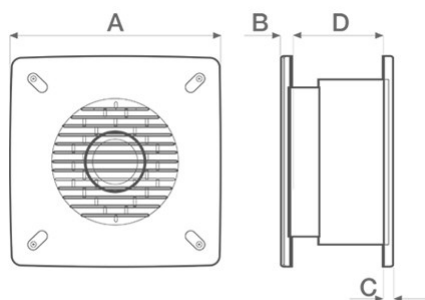

Dimensioni

Dimensione A (mm)	495
Dimensione B (mm)	495
Dimensione C (mm)	11,5
Dimensione D (mm)	210
Ø foro muro	435/440

PER INFORMAZIONI / FOR INFORMATION

ITALY

Pre Sales:
prevendita@vortice-italy.com
After Sales:
postvendita@vortice-italy.com

CODICE 12416

VORTICE 300/12" ARI-LL-S

Aspiratori elicoidali da incasso

Descrizione

- Modello per installazione ad incasso nel muro.
- Funzione di reversibilità (immissione o estrazione aria).
- Serranda ad azionamento automatico: impedisce l'ingresso di aria fredda e cattivi odori ad apparecchio spento.
- Costruzione in resina plastica ABS resistente all'invecchiamento riconducibile all'esposizione al sole "UV resistant"
- Diametro nominale 300 mm.
- Motore termicamente protetto, con albero montato su supporti a cuscinetti a sfere, abbinato ad una girante elicoidale in materiale termoplastico con pale a profilo alare.