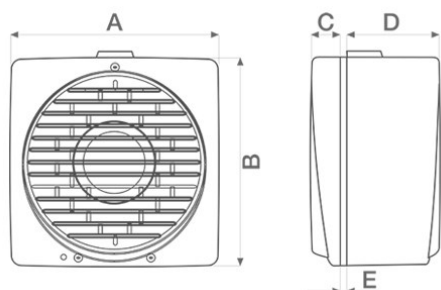

Dimensioni

Dimensione A (mm)	390
Dimensione B (mm)	393
Dimensione C (mm)	31
Dimensione D (mm)	147
Dimensione E (mm)	2/38
Ø foro muro	324/329
Ø foro vetro	324/329

PER INFORMAZIONI / FOR INFORMATION

ITALY

Pre Sales:
prevendita@vortice-italy.com
After Sales:
postvendita@vortice-italy.com