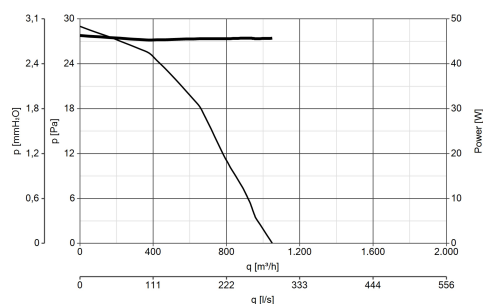

Scheda Tecnica

CODICE 12412

VORTICE 300/12" AR

Aspiratori elicoidali da muro / Vetro

Descrizione

- Modello per installazione a finestra / parete.
- Funzione di reversibilità (immissione o estrazione aria).
- Serranda ad azionamento automatico: impedisce l'ingresso di aria fredda e cattivi odori ad apparecchio spento.
- Costruzione in resina plastica ABS resistente all'invecchiamento riconducibile all'esposizione al sole "UV resistant".
- Diametro nominale 300 mm.
- Motore termicamente protetto, con albero montato su supporti a bronzine autolubrificanti, abbinato ad una girante elicoidale in materiale termoplastico con pale a profilo alare.

Curve

Accessori

KIT MU (MURO)

Codice 13018

KIT VV 300/12" (DOPPI VETRI)

Codice 13023

KIT TE 300/12" (TORRETTA)

Codice 13003

CR5N

Codice 12941

CREN

Codice 12944

KIT FF 300/12" (DOPPIA FINESTRA)

Codice 13026

C TEMP

Codice 12992