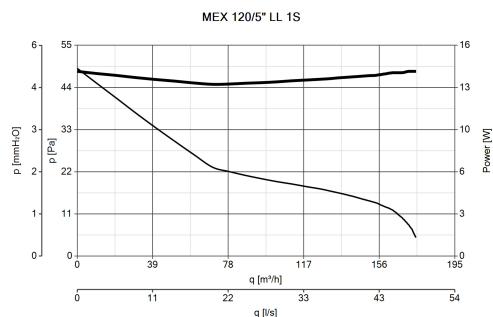

Scheda Tecnica

CODICE 11333

MEX 120/5" LL 1S

Aspiratori elicoicentrifughi da muro

Descrizione

- Costruzione in resina plastica resistente agli urti e all'invecchiamento riconducibile all'esposizione al sole ("UV resistant").
- Diametro nominale 120 mm
- Motore AC con albero montato su supporto a cuscinetti a sfere, direttamente abbinato ad una girante elico-centrifuga in materiale plastico.
- Portata massima 175 m³/h
- Dotato di serie di valvola di non ritorno a farfalla per evitare il rientro non voluto di aria quando spento.
- Grado di protezione IP45, che garantisce la possibilità di installazione nella Zona 1 del bagno secondo la norma internazionale IEC 60364-7.

Curve

PER INFORMAZIONI / FOR INFORMATION

ITALY

Pre Sales:

prevendita@vortice-italy.com

After Sales:

postvendita@vortice-italy.com

UNITED KINGDOM & REP. OF

IRELAND

Sales Dept:

sales@vortice.ltd.uk

Technical Dept:

technical@vortice.ltd.uk

OTHER COUNTRIES

Sales Dept:

export@vortice-italy.com

After Sales:

after-sales@vortice-italy.com