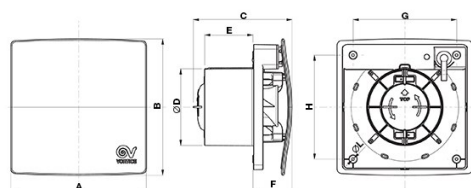

Scheda Tecnica

CODICE 11333

MEX 120/5" LL 1S

Aspiratori elicoicentrifughi da muro

Certificazioni

CB TEST CERTIFICATE

Dati tecnici e prestazionali

Corrente max assorbita alla max vel. (A)	0,095	Tensione (V)	220-240
Diametro Nominale Condotto (mm)	120	Portata max alla max vel. (l/s)	48,6
Frequenza (Hz)	50	Portata max alla max vel. (m ³ /h)	175
Grado Protezione IP	45	Potenza sonora L _w [dB(A)] - max vel	52,8
Isolamento	II° classe	Pressione max alla max vel. (mmH ₂ O)	5
Peso (Kg)	0,77	Pressione max alla max vel. (Pa)	49,04
Potenza max assorbita alla max vel. (W)	15	Pressione Sonora L _p in campo libero [dB(A)] 3 m max vel.	32,3
Temp. ambiente max funzionamento continuativo (°C)	50	RPM max	2075

Dimensioni

Dimensione A (mm)	193
Dimensione B (mm)	193
Dimensione C (mm)	138
Dimensione D (mm)	Ø 119
Dimensione E (mm)	71
Dimensione F (mm)	53
Dimensione G (mm)	152
Dimensione H (mm)	152
Dimensione L (mm)	Ø 3,5

OTHER COUNTRIES

Sales Dept:
export@vortice-italy.com
After Sales:
after-sales@vortice-italy.com

Scheda Tecnica

CODICE 11333

MEX 120/5" LL 1S

Aspiratori elicoicentrifughi da muro

Descrizione

- Costruzione in resina plastica resistente agli urti e all'invecchiamento riconducibile all'esposizione al sole ("UV resistant").
- Diametro nominale 120 mm
- Motore AC con albero montato su supporto a cuscinetti a sfere, direttamente abbinato ad una girante elico-centrifuga in materiale plastico.
- Portata massima 175 m³/h
- Dotato di serie di valvola di non ritorno a farfalla per evitare il rientro non voluto di aria quando spento.
- Grado di protezione IP45, che garantisce la possibilità di installazione nella Zona 1 del bagno secondo la norma internazionale IEC 60364-7.