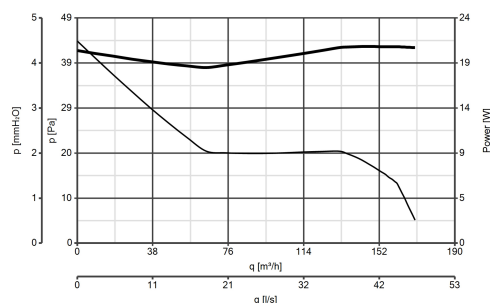

Scheda Tecnica

CODICE 11322

M 120/5" A LL

Aspiratori elicoidali da muro

Certificazioni

CB TEST CERTIFICATE

Dati tecnici e prestazionali

Apertura	Automatica	Potenza assorbita max (W)	20
Corrente assorbita max (A)	0,12	Temp. ambiente max funzionamento continuativo (°C)	50
Diametro Nominale Condotto (mm)	120	Tensione (V)	220-240
Frequenza (Hz)	50	Portata max (l/s)	48,6
Grado Protezione IP	X4	Portata max (m³/h)	175
Isolamento	II° classe	Pressione max (mmH2O)	4,5
Ø Scarico (mm)	119	Pressione max (Pa)	44
Peso (Kg)	0,8	Pressione Sonora Lp [dB (A)] 3m	39,5
		RPM	2100

CODICE 11322

M 120/5" A LL

Aspiratori elicoidali da muro

Descrizione

- Costruzione in resina plastica resistente all'invecchiamento riconducibile all'esposizione al sole ("UV resistant").
- Diametro nominale 120 mm.
- Motore termicamente protetto, con albero su supporti con cuscinetti a sfere (LL), abbinato ad una girante elicoidale in materiale

- termoplastico con pale a profilo alare.
- Portata massima 175 m³/h.
- Dotato di sistema automatico di apertura e chiusura alette della griglia frontale.

Curve

Accessori

S 120/5

Codice 22155

F 120/5"

Codice 22132