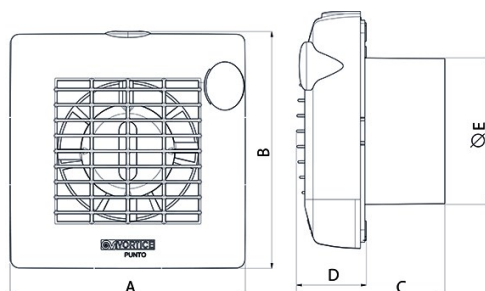

Scheda Tecnica

CODICE 11322

M 120/5" A LL

Aspiratori elicoidali da muro

Certificazioni

CB TEST CERTIFICATE

Dati tecnici e prestazionali

Apertura	Automatica	Potenza assorbita max (W)	20
Corrente assorbita max (A)	0,12	Temp. ambiente max funzionamento continuativo (°C)	50
Diametro Nominale Condotto (mm)	120	Tensione (V)	220-240
Frequenza (Hz)	50	Portata max (l/s)	48,6
Grado Protezione IP	X4	Portata max (m³/h)	175
Isolamento	II° classe	Pressione max (mmH2O)	4,5
Ø Scarico (mm)	119	Pressione max (Pa)	44
Peso (Kg)	0,8	Pressione Sonora Lp [dB (A)] 3m	39,5
		RPM	2100

Dimensioni

Dimensione A (mm)	179
Dimensione B (mm)	181
Dimensione C (mm)	110
Dimensione D (mm)	47
Dimensione E (mm)	Ø 119

PER INFORMAZIONI / FOR INFORMATION

ITALY

Pre Sales:
prevendita@vortice-italy.com
After Sales:
postvendita@vortice-italy.com

CODICE 11322

M 120/5" A LL

Aspiratori elicoidali da muro

Descrizione

- Costruzione in resina plastica resistente all'invecchiamento riconducibile all'esposizione al sole ("UV resistant").
- Diametro nominale 120 mm.
- Motore termicamente protetto, con albero su supporti con cuscinetti a sfere (LL), abbinato ad una girante elicoidale in materiale

- termoplastico con pale a profilo alare.
- Portata massima 175 m³/h.
- Dotato di sistema automatico di apertura e chiusura alette della griglia frontale.

Curve

Accessori

S 120/5

Codice 22155

F 120/5"

Codice 22132