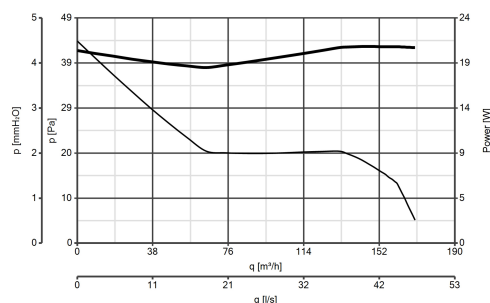

G-Mark

UKCA

CB TEST CERTIFICATE

Dati tecnici e prestazionali

Apertura	Automatica	Potenza assorbita max (W)	20
Corrente assorbita max (A)	0,12	Temp. ambiente max funzionamento continuativo (°C)	50
Diametro Nominale Condotto (mm)	120	Tensione (V)	220-240
Frequenza (Hz)	50	Portata max (l/s)	48,6
Grado Protezione IP	X4	Portata max (m³/h)	175
Isolamento	II° classe	Pressione max (mmH2O)	4,5
Ø Scarico (mm)	119	Pressione max (Pa)	44
Peso (Kg)	0,8	Pressione Sonora Lp [dB (A)] 3m	39,5
		RPM	2100

CODICE 11321

M 120/5" A

Aspiratori elicoidali da muro

Descrizione

- Costruzione in resina plastica resistente all'invecchiamento riconducibile all'esposizione al sole ("UV resistant").
- Diametro nominale 120 mm.
- Motore termicamente protetto con albero su supporti a bronzine autolubrificanti, abbinato ad una girante elicoidale in materiale

- termoplastico con pale a profilo alare.
- Portata massima 175 m³/h.
- Dotato di sistema automatico di apertura e chiusura alette della griglia frontale.

Curve

Accessori

F 120/5"

Codice 22132

S 120/5

Codice 22155