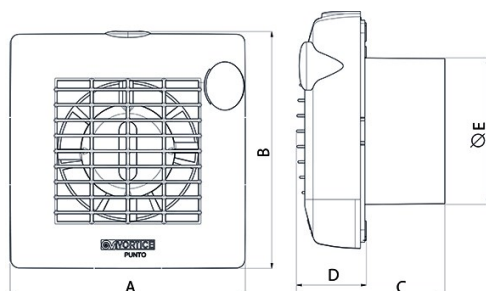

G-Mark

UKCA

CB TEST CERTIFICATE

Dati tecnici e prestazionali

Apertura	Automatica	Potenza assorbita max (W)	20
Corrente assorbita max (A)	0,12	Temp. ambiente max funzionamento continuativo (°C)	50
Diametro Nominale Condotto (mm)	120	Tensione (V)	220-240
Frequenza (Hz)	50	Portata max (l/s)	48,6
Grado Protezione IP	X4	Portata max (m³/h)	175
Isolamento	II° classe	Pressione max (mmH2O)	4,5
Ø Scarico (mm)	119	Pressione max (Pa)	44
Peso (Kg)	0,8	Pressione Sonora Lp [dB (A)] 3m	39,5
		RPM	2100

Dimensioni

Dimensione A (mm)	179
Dimensione B (mm)	181
Dimensione C (mm)	110
Dimensione D (mm)	47
Dimensione E (mm)	Ø 119

PER INFORMAZIONI / FOR INFORMATION

ITALY

Pre Sales:
prevendita@vortice-italy.com
After Sales:
postvendita@vortice-italy.com

CODICE 11321

M 120/5" A

Aspiratori elicoidali da muro

Descrizione

- Costruzione in resina plastica resistente all'invecchiamento riconducibile all'esposizione al sole ("UV resistant").
- Diametro nominale 120 mm.
- Motore termicamente protetto con albero su supporti a bronzine autolubrificanti, abbinato ad una girante elicoidale in materiale