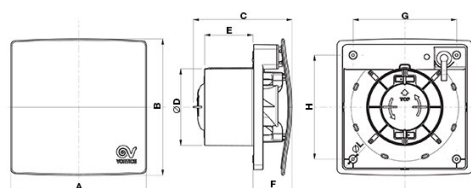

UKCA

CB TEST CERTIFICATE

Dati tecnici e prestazionali

Corrente max assorbita alla max vel. (A)	0,052	Tensione (V)	220-240
Diametro Nominale Condotto (mm)	100	Portata max alla max vel. (l/s)	25
Frequenza (Hz)	50	Portata max alla max vel. (m ³ /h)	90
Grado Protezione IP	45	Potenza sonora Lw [dB(A)] - max vel	47,4
Isolamento	II° classe	Pressione max alla max vel. (mmH2O)	4
Peso (Kg)	0,6	Pressione max alla max vel. (Pa)	39,23
Potenza max assorbita alla max vel. (W)	9	Pressione Sonora Lp in campo libero [dB(A)] 3 m max vel.	26,9
Temp. ambiente max funzionamento continuativo (°C)	50	RPM max	2175

Dimensioni

Dimensione A (mm)	173
Dimensione B (mm)	173
Dimensione C (mm)	126
Dimensione D (mm)	Ø 98
Dimensione E (mm)	61,5
Dimensione F (mm)	50
Dimensione G (mm)	132
Dimensione H (mm)	132
Dimensione L (mm)	Ø 3,5