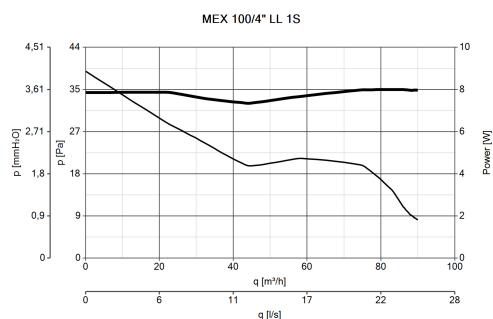

Scheda Tecnica

CODICE 11313

MEX 100/4" LL 1S

Aspiratori elicoicentrifughi da muro

Descrizione

- Costruzione in resina plastica resistente agli urti e all'invecchiamento riconducibile all'esposizione al sole ("UV resistant").
- Diametro nominale 100 mm
- Motore AC con albero montato su supporto a cuscinetti a sfere, direttamente abbinato ad una girante elico-centrifuga in materiale plastico.
- Portata massima 90 m³/h
- Dotato di serie di valvola di non ritorno a farfalla per evitare il rientro non voluto di aria quando spento.
- Grado di protezione IP45, che garantisce la possibilità di installazione nella Zona 1 del bagno secondo la norma internazionale IEC 60364-7.

Curve

PER INFORMAZIONI / FOR INFORMATION

ITALY

Pre Sales:

prevendita@vortice-italy.com

After Sales:

postvendita@vortice-italy.com

UNITED KINGDOM & REP. OF

IRELAND

Sales Dept:

sales@vortice.ltd.uk

Technical Dept:

technical@vortice.ltd.uk

OTHER COUNTRIES

Sales Dept:

export@vortice-italy.com

After Sales:

after-sales@vortice-italy.com