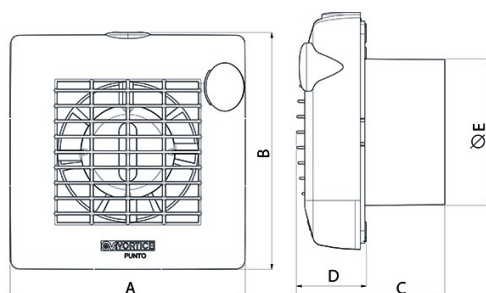

Scheda Tecnica

CODICE 11312

M 120/5" T LL

Aspiratori elicoidali da muro

Certificazioni

CB TEST CERTIFICATE

Dati tecnici e prestazionali

Corrente assorbita max (A)	0,12	Temp. ambiente max funzionamento continuativo (°C)	50
Diametro Nominale Condotto (mm)	120	Tensione (V)	220-240
Frequenza (Hz)	50	Portata max (l/s)	48,6
Grado Protezione IP	X4	Portata max (m³/h)	175
Isolamento	II° classe	Pressione max (mmH2O)	4,5
Ø Scarico (mm)	119	Pressione max (Pa)	44
Peso (Kg)	0,8	Pressione Sonora Lp [dB (A)] 3m	39,5
Potenza assorbita max (W)	20	RPM	2100

Dimensioni

Dimensione A (mm)	179
Dimensione B (mm)	181
Dimensione C (mm)	110
Dimensione D (mm)	47
Dimensione E (mm)	Ø 119

PER INFORMAZIONI / FOR INFORMATION

ITALY

Pre Sales:
prevendita@vortice-italy.com
After Sales:
postvendita@vortice-italy.com

CODICE 11312

M 120/5" T LL

Aspiratori elicoidali da muro

Descrizione

- Costruzione in resina plastica resistente all'invecchiamento riconducibile all'esposizione al sole ("UV resistant").
- Diametro nominale 120 mm.
- Motore termicamente protetto, con albero su supporti con cuscinetti a sfere (LL), abbinato ad una girante elicoidale in materiale termoplastico con pale a profilo alare.