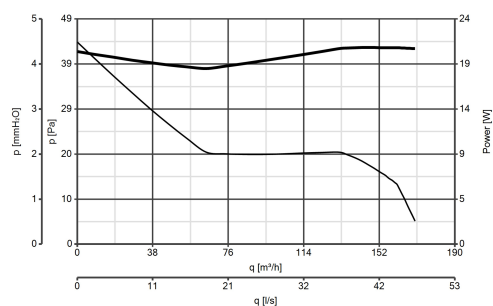

Scheda Tecnica

CODICE 11312

M 120/5" T LL

Aspiratori elicoidali da muro

Descrizione

- Costruzione in resina plastica resistente all'invecchiamento riconducibile all'esposizione al sole ("UV resistant").
- Diametro nominale 120 mm.
- Motore termicamente protetto, con albero su supporti con cuscinetti a sfere (LL), abbinato ad una girante elicoidale in materiale termoplastico con pale a profilo alare.

- Portata massima 175 m³/h.
- Equipaggiato di Timer elettronico per lo spegnimento automatico del prodotto dopo un tempo prefissato impostabile, in fase di installazione, nell'intervallo 3'-20' (settaggio di default 3').

Curve

Accessori

S 120/5

Codice 22155

F 120/5"

Codice 22132

PER INFORMAZIONI / FOR INFORMATION

ITALY

Pre Sales:

prevendita@vortice-italy.com

After Sales:

postvendita@vortice-italy.com

UNITED KINGDOM & REP. OF

IRELAND

Sales Dept:

sales@vortice.ltd.uk

Technical Dept:

technical@vortice.ltd.uk

OTHER COUNTRIES

Sales Dept:

export@vortice-italy.com

After Sales:

after-sales@vortice-italy.com