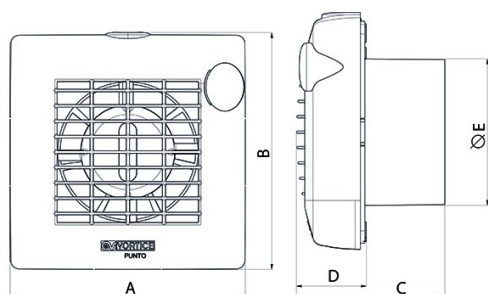

Scheda Tecnica

CODICE 11311

M 120/5" T

Aspiratori elicoidali da muro

Certificazioni

CB TEST CERTIFICATE

Dati tecnici e prestazionali

Corrente assorbita max (A)	0,12	Temp. ambiente max funzionamento continuativo (°C)	50
Diametro Nominale Condotto (mm)	120	Tensione (V)	220-240
Frequenza (Hz)	50	Portata max (l/s)	48,6
Grado Protezione IP	X4	Portata max (m³/h)	175
Isolamento	II° classe	Pressione max (mmH2O)	4,5
Ø Scarico (mm)	119	Pressione max (Pa)	44
Peso (Kg)	0,8	Pressione Sonora Lp [dB (A)] 3m	39,5
Potenza assorbita max (W)	20	RPM	2100

Dimensioni

Dimensione A (mm)	179
Dimensione B (mm)	181
Dimensione C (mm)	110
Dimensione D (mm)	47
Dimensione E (mm)	Ø 119

PER INFORMAZIONI / FOR INFORMATION

ITALY

Pre Sales:
prevendita@vortice-italy.com
After Sales:
postvendita@vortice-italy.com

CODICE 11311

M 120/5" T

Aspiratori elicoidali da muro

Descrizione

- Costruzione in resina plastica resistente all'invecchiamento riconducibile all'esposizione al sole ("UV resistant").
- Diametro nominale 120 mm.
- Motore termicamente protetto con albero su supporti a bronze autolubrificanti, abbinato ad una girante elicoidale in materiale termoplastico con pale a profilo alare.