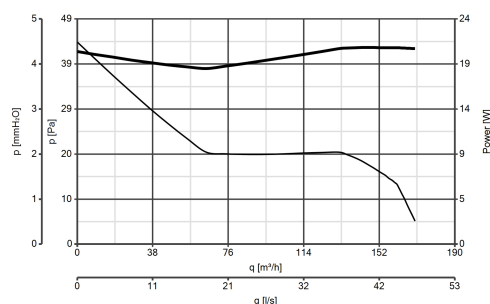

Scheda Tecnica

CODICE 11311

M 120/5" T

Aspiratori elicoidali da muro

Descrizione

- Costruzione in resina plastica resistente all'invecchiamento riconducibile all'esposizione al sole ("UV resistant").
- Diametro nominale 120 mm.
- Motore termicamente protetto con albero su supporti a bronze autolubrificanti, abbinato ad una girante elicoidale in materiale termoplastico con pale a profilo alare.

- Portata massima 175 m³/h.
- Equipaggiato di Timer elettronico per lo spegnimento automatico del prodotto dopo un tempo prefissato impostabile, in fase di installazione, nell'intervallo 3'-20' (settaggio di default 3').

Curve

Accessori

F 120/5"

Codice 22132

S 120/5

Codice 22155

PER INFORMAZIONI / FOR INFORMATION

ITALY

Pre Sales:

prevendita@vortice-italy.com

After Sales:

postvendita@vortice-italy.com

UNITED KINGDOM & REP. OF

IRELAND

Sales Dept:

sales@vortice.ltd.uk

Technical Dept:

technical@vortice.ltd.uk

OTHER COUNTRIES

Sales Dept:

export@vortice-italy.com

After Sales:

after-sales@vortice-italy.com