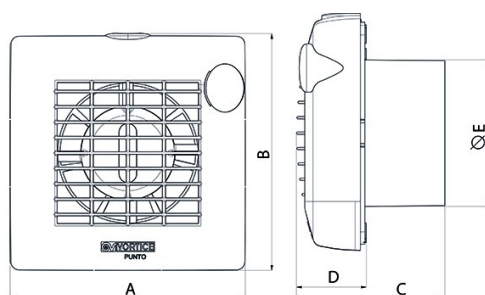

CB TEST CERTIFICATE

Dati tecnici e prestazionali

Corrente assorbita max (A)	0,1	Temp. ambiente max funzionamento continuativo (°C)	50
Diametro Nominale Condotto (mm)	100	Tensione (V)	12
Frequenza (Hz)	50	Portata max (l/s)	25
Grado Protezione IP	X4	Portata max (m³/h)	90
Isolamento	II° classe	Pressione max (mmH2O)	3
Ø Scarico (mm)	99	Pressione max (Pa)	29
Peso (Kg)	0,6	Pressione Sonora Lp [dB (A)] 3m	37,5
Potenza assorbita max (W)	18	RPM	2300

Dimensioni

Dimensione A (mm)	159
Dimensione B (mm)	160
Dimensione C (mm)	100
Dimensione D (mm)	47
Dimensione E (mm)	Ø 99

PER INFORMAZIONI / FOR INFORMATION

ITALY

Pre Sales:
prevendita@vortice-italy.com
After Sales:
postvendita@vortice-italy.com

CODICE 11223

M 100/4" A 12V

Aspiratori elicoidali da muro

Descrizione

- Versione alimentata con una bassa tensione di sicurezza (selv) a 12V tramite trasformatore venduto separatamente
- Costruzione in resina plastica resistente all'invecchiamento riconducibile all'esposizione al sole ("UV resistant").
- Diametro nominale 100 mm.
- Motore termicamente protetto con albero su supporti a bronzine