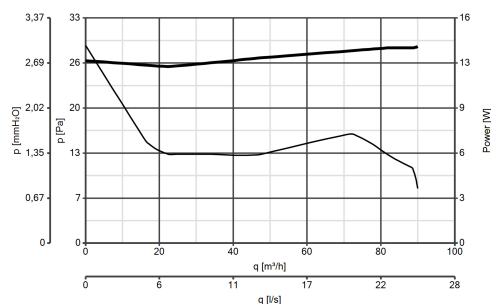

Scheda Tecnica

CODICE 11223

M 100/4" A 12V

Aspiratori elicoidali da muro

Descrizione

- Versione alimentata con una bassa tensione di sicurezza (selv) a 12V tramite trasformatore venduto separatamente
- Costruzione in resina plastica resistente all'invecchiamento riconducibile all'esposizione al sole ("UV resistant").
- Diametro nominale 100 mm.
- Motore termicamente protetto con albero su supporti a bronzine

- autolubrificanti, abbinato ad una girante elicoidale in materiale termoplastico con pale a profilo alare.
- Portata massima 90 m³/h.
- Dotato di sistema automatico di apertura e chiusura alette della griglia frontale.

Curve

Accessori

F 100/4"

Codice 22131

GA 12V

Codice 22150

S 100/4

Codice 22154

GA 12V T

Codice 22151

PER INFORMAZIONI / FOR INFORMATION

ITALY

Pre Sales:
prevendita@vortice-italy.com
After Sales:
postvendita@vortice-italy.com

UNITED KINGDOM & REP. OF

IRELAND
Sales Dept:
sales@vortice.ltd.uk
Technical Dept:
technical@vortice.ltd.uk

OTHER COUNTRIES

Sales Dept:
export@vortice-italy.com
After Sales:
after-sales@vortice-italy.com