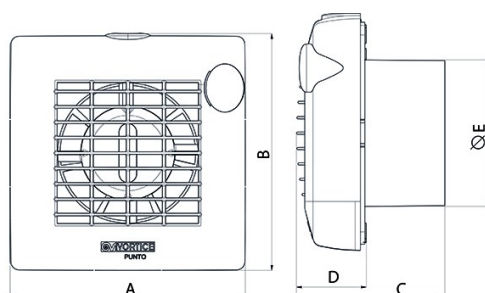

UKCA UKCA

CB TEST CERTIFICATE

Dati tecnici e prestazionali

Apertura	Automatica	Potenza assorbita max (W)	18
Corrente assorbita max (A)	0,1	Temp. ambiente max funzionamento continuativo (°C)	50
Diametro Nominale Condotta (mm)	100	Tensione (V)	220-240
Frequenza (Hz)	50	Portata max (l/s)	25
Grado Protezione IP	X4	Portata max (m³/h)	90
Isolamento	II° classe	Pressione max (mmH2O)	3
Ø Scarico (mm)	99	Pressione max (Pa)	29
Peso (Kg)	0,6	Pressione Sonora Lp [dB (A)] 3m	37,5
		RPM	2300

Dimensioni

Dimensione A (mm)	159
Dimensione B (mm)	160
Dimensione C (mm)	100
Dimensione D (mm)	47
Dimensione E (mm)	Ø 99

PER INFORMAZIONI / FOR INFORMATION

ITALY

Pre Sales:
prevendita@vortice-italy.com
After Sales:
postvendita@vortice-italy.com

CODICE 11222

M 100/4" A LL

Aspiratori elicoidali da muro

Descrizione

- Costruzione in resina plastica resistente all'invecchiamento riconducibile all'esposizione al sole ("UV resistant").
- Diametro nominale 100 mm.
- Motore termicamente protetto, con albero su supporti con cuscinetti a sfere (LL), abbinato ad una girante elicoidale in materiale termoplastico con pale a profilo alare.