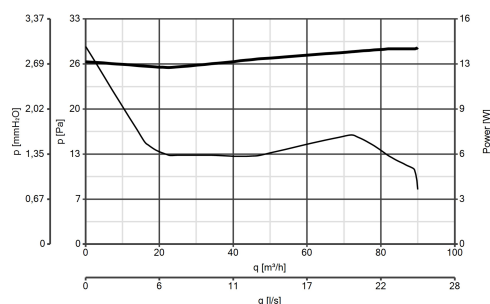

UKCA UKCA

CB TEST CERTIFICATE

Dati tecnici e prestazionali

Apertura	Automatica	Potenza assorbita max (W)	18
Corrente assorbita max (A)	0,1	Temp. ambiente max funzionamento continuativo (°C)	50
Diametro Nominale Condotta (mm)	100	Tensione (V)	220-240
Frequenza (Hz)	50	Portata max (l/s)	25
Grado Protezione IP	X4	Portata max (m³/h)	90
Isolamento	II° classe	Pressione max (mmH2O)	3
Ø Scarico (mm)	99	Pressione max (Pa)	29
Peso (Kg)	0,6	Pressione Sonora Lp [dB (A)] 3m	37,5
		RPM	2300

CODICE 11222

M 100/4" A LL

Aspiratori elicoidali da muro

Descrizione

- Costruzione in resina plastica resistente all'invecchiamento riconducibile all'esposizione al sole ("UV resistant").
- Diametro nominale 100 mm.
- Motore termicamente protetto, con albero su supporti con cuscinetti a sfere (LL), abbinato ad una girante elicoidale in materiale termoplastico con pale a profilo alare.

- Portata massima 90 m³/h.
- Dotato di sistema automatico di apertura e chiusura alette della griglia frontale.

Curve

Accessori

S 100/4

Codice 22154

F 100/4"

Codice 22131

KIT SCB (TRASF.E.C.)