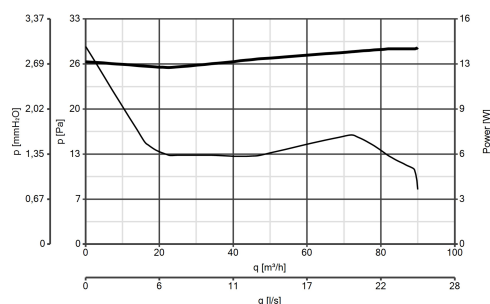

Scheda Tecnica

CODICE 11212

M 100/4" T LL

Aspiratori elicoidali da muro

Descrizione

- Costruzione in resina plastica resistente all'invecchiamento riconducibile all'esposizione al sole ("UV resistant").
- Diametro nominale 100 mm.
- Motore termicamente protetto, con albero su supporti con cuscinetti a sfere (LL), abbinato ad una girante elicoidale in materiale termoplastico con pale a profilo alare.

- Portata massima 90 m³/h.
- Equipaggiato di Timer elettronico per lo spegnimento automatico del prodotto dopo un tempo prefissato impostabile, in fase di installazione, nell'intervallo 3'-20' (settaggio di default 3').

Curve

Accessori

S 100/4

Codice 22154

F 100/4"

Codice 22131

PER INFORMAZIONI / FOR INFORMATION

ITALY

Pre Sales:

prevendita@vortice-italy.com

After Sales:

postvendita@vortice-italy.com

UNITED KINGDOM & REP. OF

IRELAND

Sales Dept:

sales@vortice.ltd.uk

Technical Dept:

technical@vortice.ltd.uk

OTHER COUNTRIES

Sales Dept:

export@vortice-italy.com

After Sales:

after-sales@vortice-italy.com