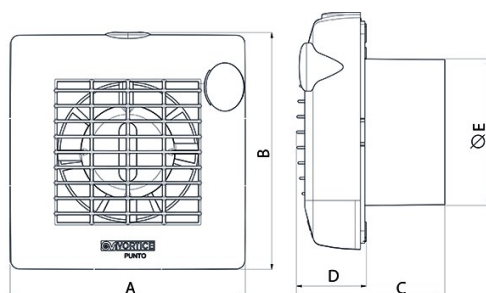

Scheda Tecnica

CODICE 11212

M 100/4" T LL

Aspiratori elicoidali da muro

Certificazioni

CB TEST CERTIFICATE

Dati tecnici e prestazionali

Corrente assorbita max (A)	0,1	Temp. ambiente max funzionamento continuativo (°C)	50
Diametro Nominale Condotto (mm)	100	Tensione (V)	220-240
Frequenza (Hz)	50	Portata max (l/s)	25
Grado Protezione IP	X4	Portata max (m³/h)	90
Isolamento	II° classe	Pressione max (mmH2O)	3
Ø Scarico (mm)	99	Pressione max (Pa)	29
Peso (Kg)	0,6	Pressione Sonora Lp [dB (A)] 3m	37,5
Potenza assorbita max (W)	18	RPM	2300

Dimensioni

Dimensione A (mm)	159
Dimensione B (mm)	160
Dimensione C (mm)	100
Dimensione D (mm)	47
Dimensione E (mm)	Ø 99

PER INFORMAZIONI / FOR INFORMATION

ITALY

Pre Sales:
prevendita@vortice-italy.com
After Sales:
postvendita@vortice-italy.com

CODICE 11212

M 100/4" T LL

Aspiratori elicoidali da muro

Descrizione

- Costruzione in resina plastica resistente all'invecchiamento riconducibile all'esposizione al sole ("UV resistant").
- Diametro nominale 100 mm.
- Motore termicamente protetto, con albero su supporti con cuscinetti a sfere (LL), abbinato ad una girante elicoidale in materiale termoplastico con pale a profilo alare.