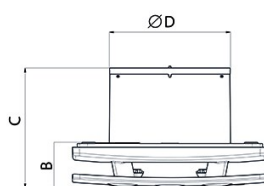

Dimensioni

Dimensione A (mm)	178
Dimensione B (mm)	42,3
Dimensione C (mm)	114
Dimensione D (mm)	118,9

PER INFORMAZIONI / FOR INFORMATION

ITALY

Pre Sales:
prevendita@vortice-italy.com
After Sales:
postvendita@vortice-italy.com

CODICE 11148

MFO 120/5" T

Aspiratori elicoidali da muro

Descrizione

- Costruzione in resina plastica resistente all'invecchiamento riconducibile all'esposizione al sole ("UV resistant").
- Diametro nominale 120 mm.
- Motore termicamente protetto, con albero montato su supporti a bronzine autolubrificanti, abbinato ad una girante elicoidale in materiale termoplastico con pale a profilo alare.