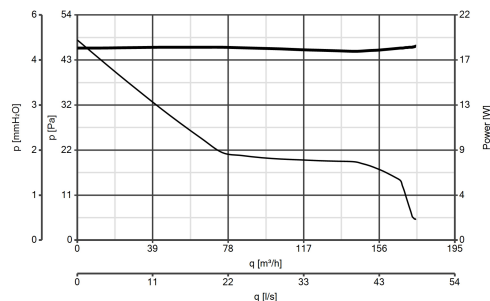

Scheda Tecnica

CODICE 11148

MFO 120/5" T

Aspiratori elicoidali da muro

Descrizione

- Costruzione in resina plastica resistente all'invecchiamento riconducibile all'esposizione al sole ("UV resistant").
- Diametro nominale 120 mm.
- Motore termicamente protetto, con albero montato su supporti a bronzine autolubrificanti, abbinato ad una girante elicoidale in materiale termoplastico con pale a profilo alare.

- Portata massima 175 m³/h.
- Equipaggiato di timer elettronico per lo spegnimento automatico del prodotto dopo un tempo prefissato impostabile, in fase di installazione, nell'intervallo 3'-20' (settaggio di default 3').
- Controllabile in velocità mediante regolatore Vortice.

Curve

Accessori

SF 120

Codice 22163

PER INFORMAZIONI / FOR INFORMATION

ITALY

Pre Sales:
prevendita@vortice-italy.com
After Sales:
postvendita@vortice-italy.com

UNITED KINGDOM & REP. OF IRELAND

Sales Dept:
sales@vortice.ltd.uk
Technical Dept:
technical@vortice.ltd.uk

OTHER COUNTRIES

Sales Dept:
export@vortice-italy.com
After Sales:
after-sales@vortice-italy.com