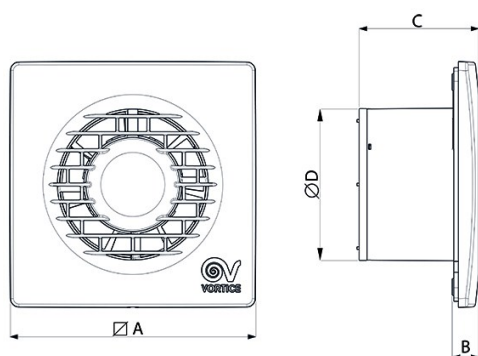

UKCA UKCA

CB TEST CERTIFICATE

Dati tecnici e prestazionali

Corrente assorbita max (A)	0,09	Temp. ambiente max funzionamento continuativo (°C)	50
Diametro Nominale Condotto (mm)	100	Tensione (V)	220-240
Frequenza (Hz)	50	Portata max (l/s)	24
Grado Protezione IP	X4	Portata max (m³/h)	85
Isolamento	II° classe	Pressione max (mmH2O)	3
Peso (Kg)	0,52	Pressione max (Pa)	29
Potenza assorbita max (W)	15	Pressione Sonora Lp [dB (A)] 3m	31
		RPM	2400

Dimensioni

Dimensione A (mm)	159
Dimensione B (mm)	17
Dimensione C (mm)	77
Dimensione D (mm)	98

PER INFORMAZIONI / FOR INFORMATION

ITALY

Pre Sales:
prevendita@vortice-italy.com
After Sales:
postvendita@vortice-italy.com

CODICE 11131

MF 100/4" LL

Aspiratori elicoidali da muro

Descrizione

- Costruzione in resina plastica resistente all'invecchiamento riconducibile all'esposizione al sole ("UV resistant").
- Diametro nominale 100 mm.
- Motore termicamente protetto, con albero montato su supporti a cuscinetti a sfere, abbinato ad una girante elicoidale in materiale

- termoplastico con pale a profilo alare.
- Portata massima 85 m³/h.
- Valvola anti-ritorno applicata alla bocca di mandata.
- Controllabile in velocità mediante regolatore Vortice.

Curve

Accessori

C 1.5
(COMANDO EL. 1.5 A)
Codice 12966