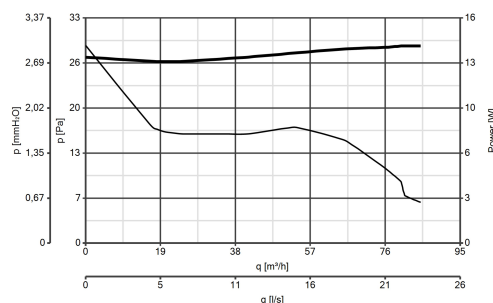

UKCA UKCA

CB TEST CERTIFICATE

Dati tecnici e prestazionali

Corrente assorbita max (A)	0,09	Temp. ambiente max funzionamento continuativo (°C)	50
Diametro Nominale Condotto (mm)	100	Tensione (V)	220-240
Frequenza (Hz)	50	Portata max (l/s)	24
Grado Protezione IP	X4	Portata max (m³/h)	85
Isolamento	II° classe	Pressione max (mmH2O)	3
Peso (Kg)	0,52	Pressione max (Pa)	29
Potenza assorbita max (W)	15	Pressione Sonora Lp [dB (A)] 3m	31
		RPM	2400

CODICE 11131

MF 100/4" LL

Aspiratori elicoidali da muro

Descrizione

- Costruzione in resina plastica resistente all'invecchiamento riconducibile all'esposizione al sole ("UV resistant").
- Diametro nominale 100 mm.
- Motore termicamente protetto, con albero montato su supporti a cuscinetti a sfere, abbinato ad una girante elicoidale in materiale

- termoplastico con pale a profilo alare.
- Portata massima 85 m³/h.
- Valvola anti-ritorno applicata alla bocca di mandata.
- Controllabile in velocità mediante regolatore Vortice.

Curve

Accessori

C 1.5
(COMANDO EL. 1.5 A)
Codice 12966