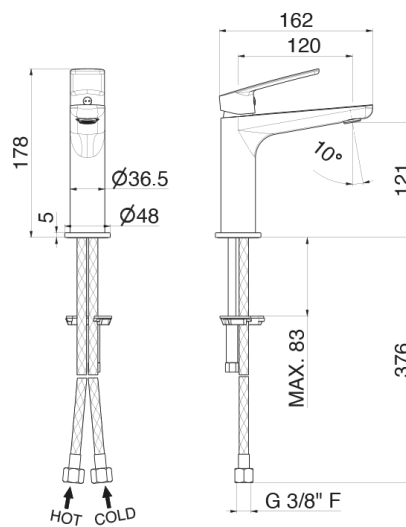

V30011

Miscelatore monocomando per lavabo **senza scarico**.

Flessibili di alimentazione F3/8".

Finiture

B0.010 - Cromo

Disegno tecnico

VEMA S.r.l.
Via Novara, 380 - 28021 Borgomanero - No
Tel. +39 0322 912018 - Fax +39 0322 953497
info@vemarubinetterie.it