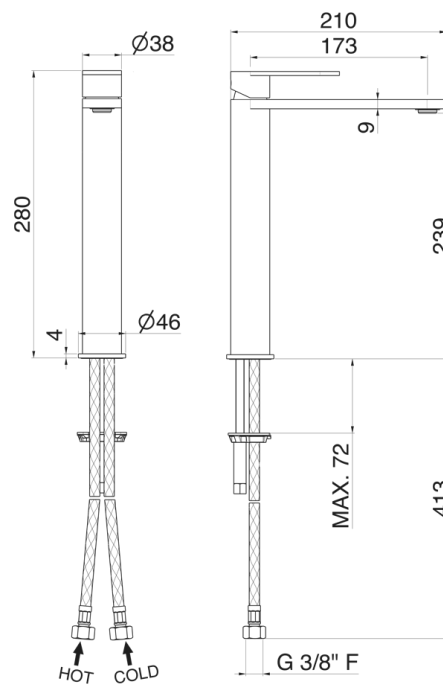

Disegno tecnico

VEMA S.r.l.
Via Novara, 380 - 28021 Borgomanero - No
Tel. +39 0322 912018 - Fax +39 0322 953497
info@vemarubinetterie.it