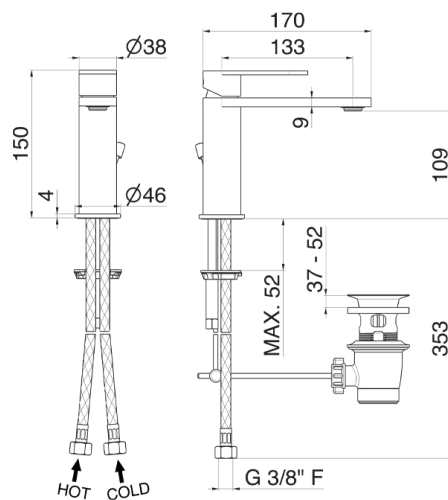

V29010

Miscelatore monocomando per lavabo con scarico da 1"1/4.

Flessibili di alimentazione F3/8".

Finiture

AC.005 - Acciaio inox

Disegno tecnico

VEMA S.r.l.
 Via Novara, 380 - 28021 Borgomanero - No
 Tel. +39 0322 912018 - Fax +39 0322 953497
 info@vemarubinetterie.it