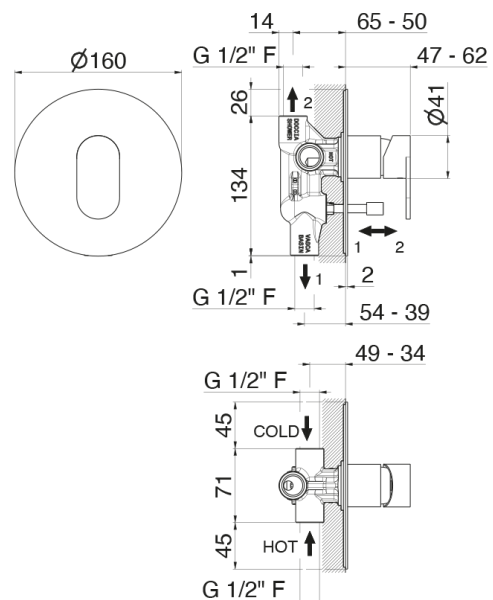

Disegno tecnico

VEMA S.r.l.
Via Novara, 380 - 28021 Borgomanero - No
Tel. +39 0322 912018 - Fax +39 0322 953497
info@vemarubinetterie.it