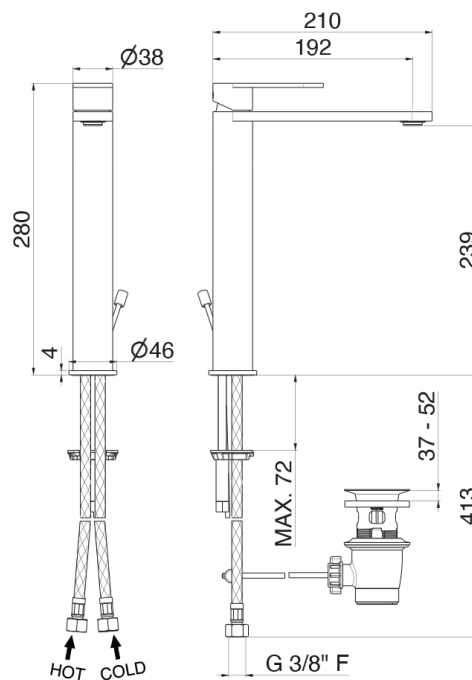

V28020

Miscelatore monocomando versione alta per lavabo
da appoggio, **con scarico da 1"1/4**.
Flessibili di alimentazione F3/8".

Finiture

AC.005 - Acciaio inox

Disegno tecnico

VEMA S.r.l.
Via Novara, 380 - 28021 Borgomanero - No
Tel. +39 0322 912018 - Fax +39 0322 953497
info@vemarubinetterie.it