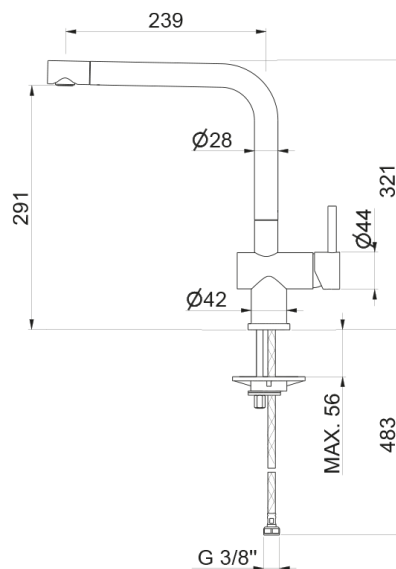

V26221

Miscelatore monocomando per lavello con canna "L" girevole.

Finiture

B0.010 - Cromo

Disegno tecnico

VEMA S.r.l.
 Via Novara, 380 - 28021 Borgomanero - No
 Tel. +39 0322 912018 - Fax +39 0322 953497
 info@vemarubinetterie.it