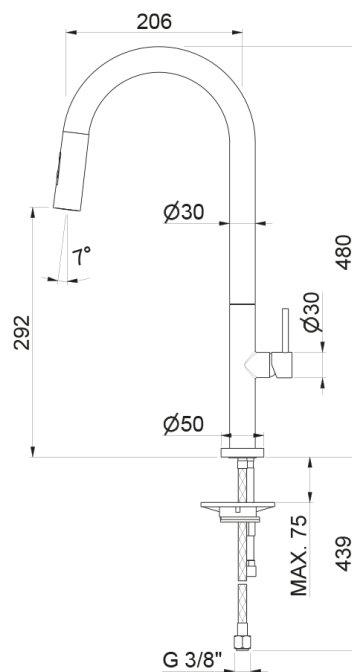

Disegno tecnico

VEMA S.r.l.
Via Novara, 380 - 28021 Borgomanero - No
Tel. +39 0322 912018 - Fax +39 0322 953497
info@vemarubinetterie.it