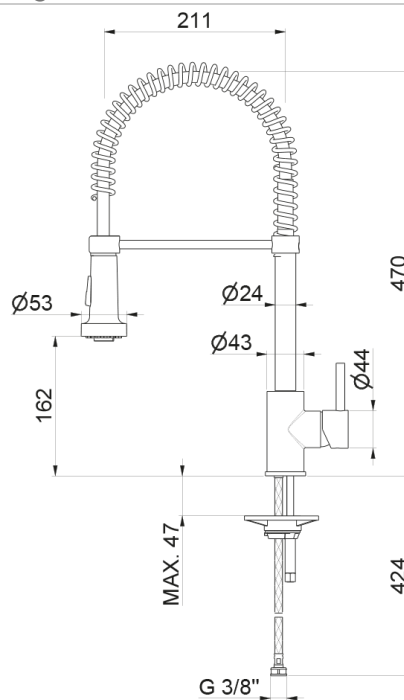

Disegno tecnico

VEMA S.r.l.
Via Novara, 380 - 28021 Borgomanero - No
Tel. +39 0322 912018 - Fax +39 0322 953497
info@vemarubinetterie.it