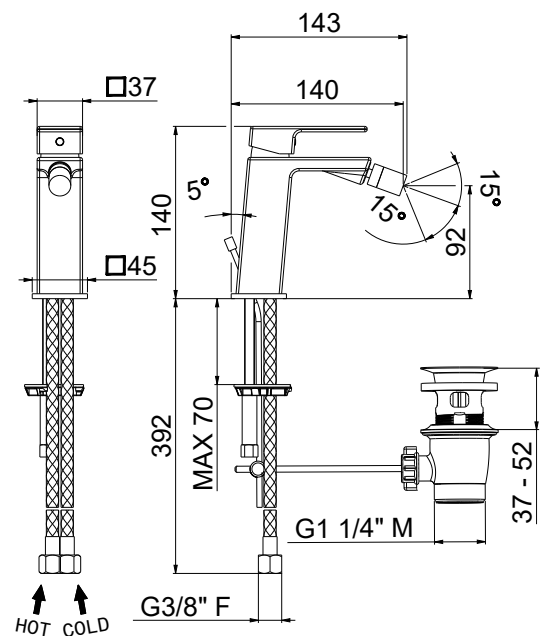

V25070

Miscelatore monocomando per bidet con scarico da 1"1/4.

Flessibili di alimentazione F 3/8".

Finiture

B0.010 - Cromo

Disegno tecnico

VEMA S.r.l.
Via Novara, 380 - 28021 Borgomanero - No
Tel. +39 0322 912018 - Fax +39 0322 953497
info@vemarubinetterie.it