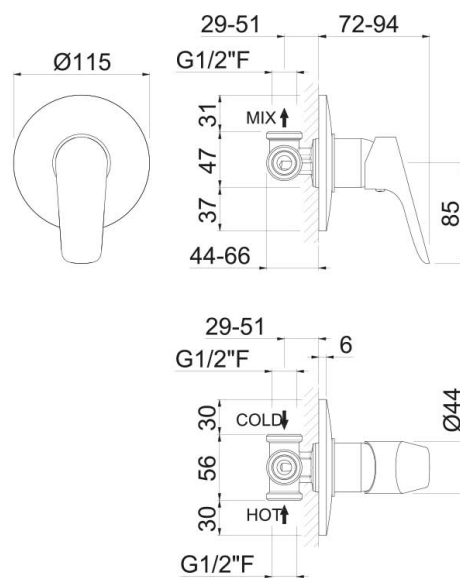

V24130

Miscelatore monocomando doccia da incasso,
completo di corpo incasso.

Finiture

B0.010 - Cromo

Disegno tecnico

VEMA S.r.l.
Via Novara, 380 - 28021 Borgomanero - No
Tel. +39 0322 912018 - Fax +39 0322 953497
info@vemarubinetterie.it