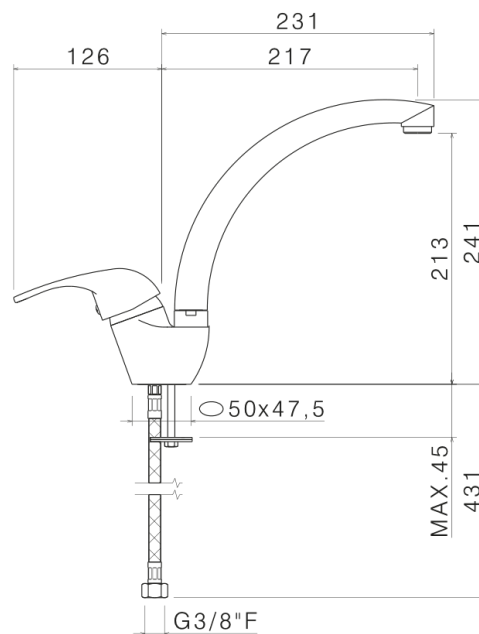

V23060C

Miscelatore monocomando per lavello con canna tonda girevole. Flessibili di alimentazione F3/8".

Finiture

B0.010 - Cromo

Disegno tecnico

VEMA S.r.l.
Via Novara, 380 - 28021 Borgomanero - No
Tel. +39 0322 912018 - Fax +39 0322 953497
info@vemarubinetterie.it