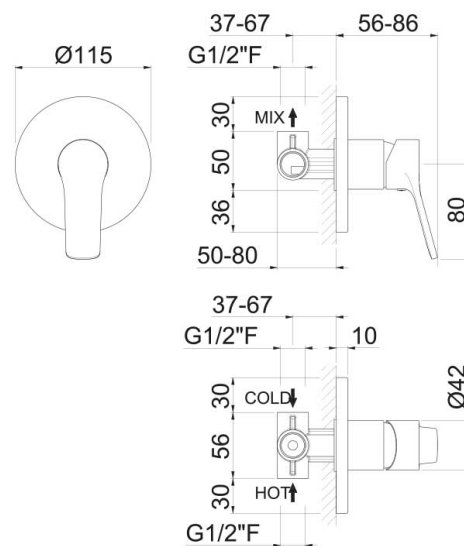

V22130

Miscelatore monocomando doccia da incasso,
completo di corpo incasso.

Finiture

B0.010 - Cromo

Disegno tecnico

VEMA S.r.l.
Via Novara, 380 - 28021 Borgomanero - No
Tel. +39 0322 912018 - Fax +39 0322 953497
info@vemarubinetterie.it