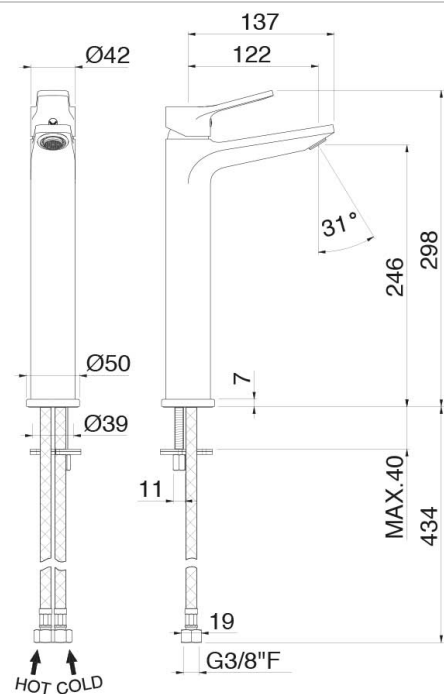

V22021

Miscelatore monocomando versione alta per
lavabo
da appoggio, **senza scarico**.
Flessibili di alimentazione F 3/8".

Finiture

B0.010 - Cromo

Disegno tecnico

VEMA S.r.l.
Via Novara, 380 - 28021 Borgomanero - No
Tel. +39 0322 912018 - Fax +39 0322 953497
info@vemarubinetterie.it