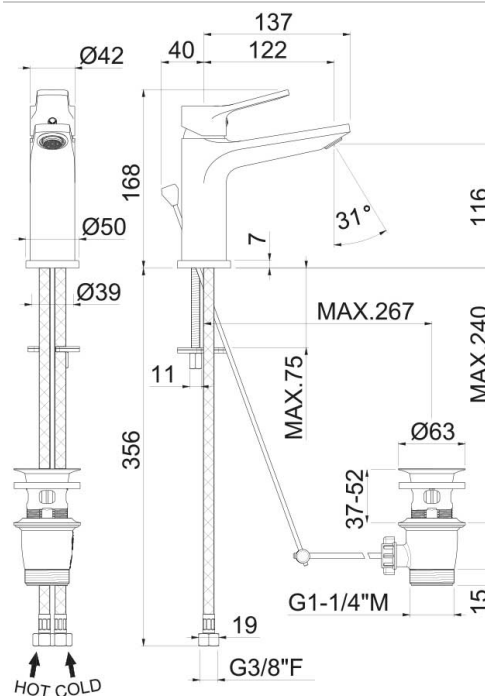

Disegno tecnico

VEMA S.r.l.
Via Novara, 380 - 28021 Borgomanero - No
Tel. +39 0322 912018 - Fax +39 0322 953497
info@vemarubinetterie.it