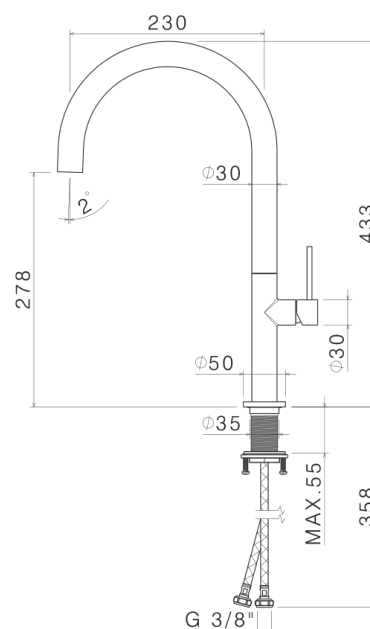

V20020

Miscelatore monocomando per lavello con
 canna tonda girevole.
 Flessibili di alimentazione F3/8".

Finiture

AC.005 - Acciaio inox

Disegno tecnico

VEMA S.r.l.
 Via Novara, 380 - 28021 Borgomanero - No
 Tel. +39 0322 912018 - Fax +39 0322 953497
 info@vemarubinetterie.it