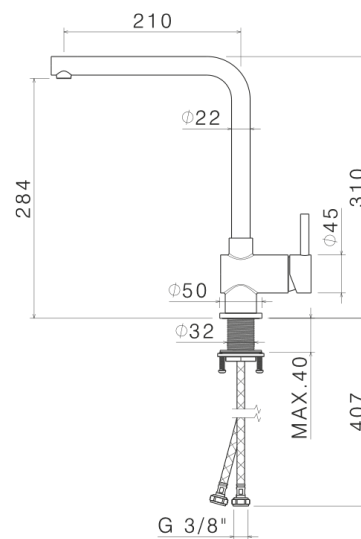

V19022

Miscelatore monocomando per lavello con
canna elle girevole.
Flessibili di alimentazione F3/8".

Finiture

AC.005 - Acciaio inox

Disegno tecnico

VEMA S.r.l.
Via Novara, 380 - 28021 Borgomanero - No
Tel. +39 0322 912018 - Fax +39 0322 953497
info@vemarubinetterie.it