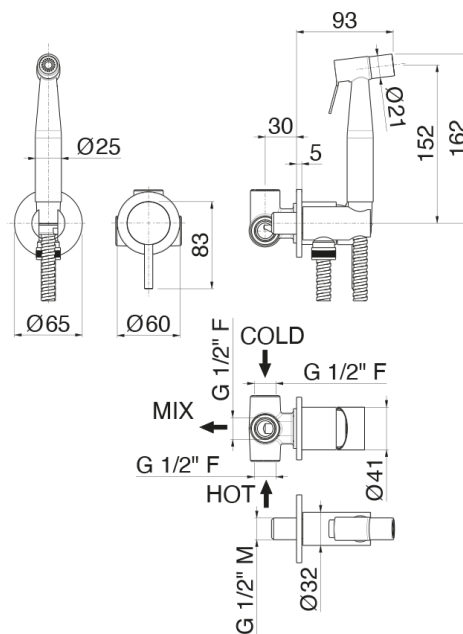

V17405

Miscelatore monocomando per bidet con doccia.

Finiture

AC.005 - Acciaio inox

Disegno tecnico

VEMA S.r.l.
 Via Novara, 380 - 28021 Borgomanero - No
 Tel. +39 0322 912018 - Fax +39 0322 953497
 info@vemarubinerie.it