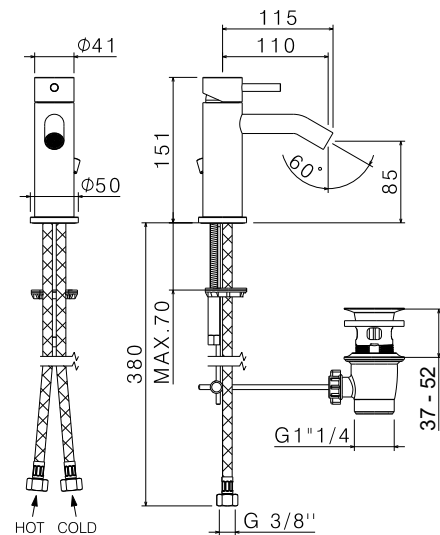

V17070

Miscelatore monocomando per bidet con scarico da 1"1/4.
Flessibili di alimentazione F3/8".

Finiture

AC.005 - Acciaio inox

Disegno tecnico

VEMA S.r.l.
Via Novara, 380 - 28021 Borgomanero - No
Tel. +39 0322 912018 - Fax +39 0322 953497
info@vemarubinetterie.it