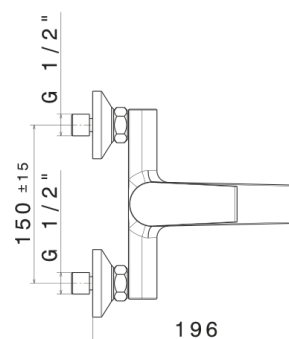

Disegno tecnico

VEMA S.r.l.
Via Novara, 380 - 28021 Borgomanero - No
Tel. +39 0322 912018 - Fax +39 0322 953497
info@vemarubinetterie.it