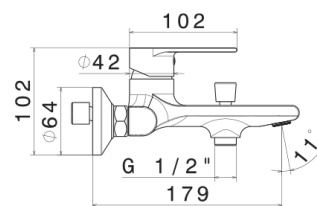

Disegno tecnico

VEMA S.r.l.
Via Novara, 380 - 28021 Borgomanero - No
Tel. +39 0322 912018 - Fax +39 0322 953497
info@vemarubinetterie.it