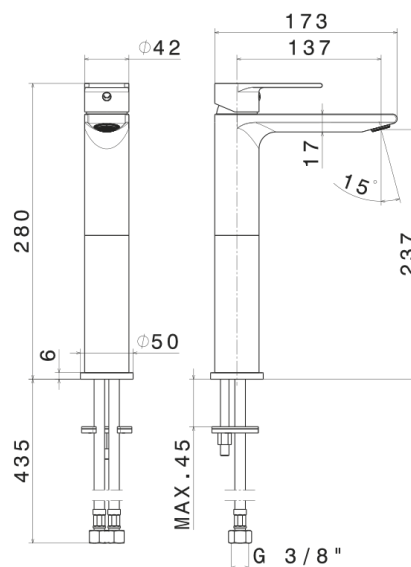

Disegno tecnico

VEMA S.r.l.
Via Novara, 380 - 28021 Borgomanero - No
Tel. +39 0322 912018 - Fax +39 0322 953497
info@vemarubinetterie.it