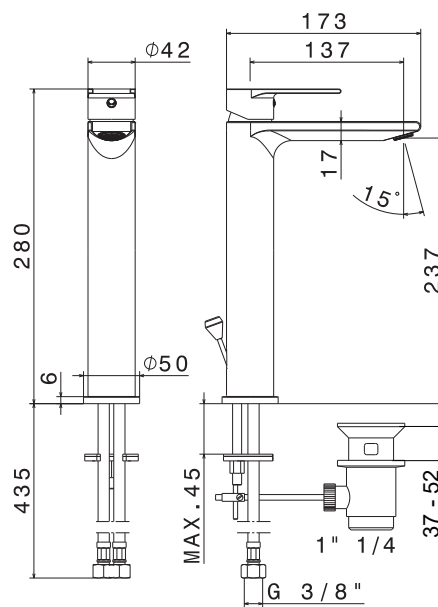

Disegno tecnico

VEMA S.r.l.
Via Novara, 380 - 28021 Borgomanero - No
Tel. +39 0322 912018 - Fax +39 0322 953497
info@vemarubinetterie.it