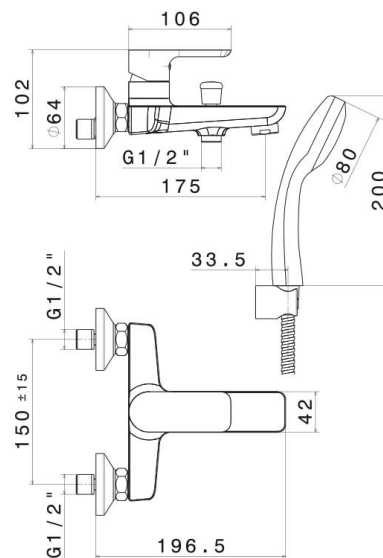

V14081

Gruppo vasca esterno completo di supporto
fisso flessibile e doccetta.

Finiture

B0.010 - Cromo

F0.202 - Nero Opaco

Disegno tecnico

VEMA S.r.l.
Via Novara, 380 - 28021 Borgomanero - No
Tel. +39 0322 912018 - Fax +39 0322 953497
info@vemarubinetterie.it