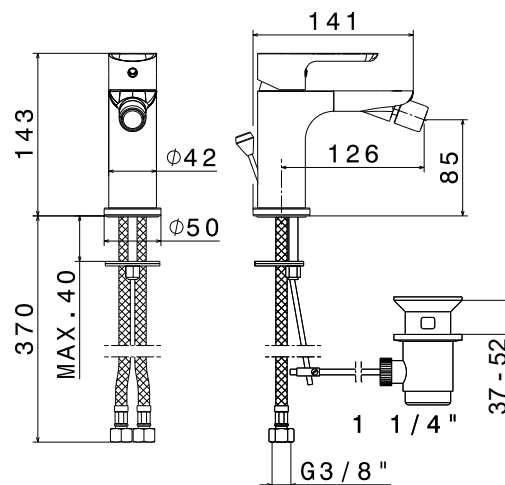

Disegno tecnico

VEMA S.r.l.
Via Novara, 380 - 28021 Borgomanero - No
Tel. +39 0322 912018 - Fax +39 0322 953497
info@vemarubinetterie.it