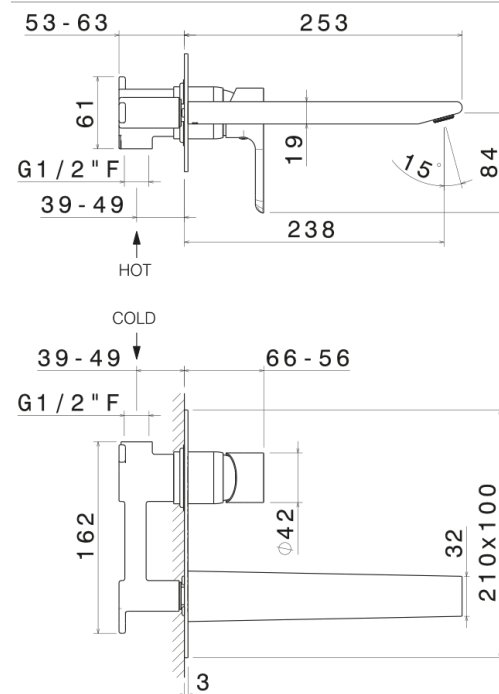

V14051

Gruppo miscelatore monocomando a parete per lavabo, **senza scarico**, con bocca L=250 mm e raccorderia di collegamento.

Finiture

B0.010 - Cromo

Disegno tecnico

VEMA S.r.l.
Via Novara, 380 - 28021 Borgomanero - No
Tel. +39 0322 912018 - Fax +39 0322 953497
info@vemarubinetterie.it