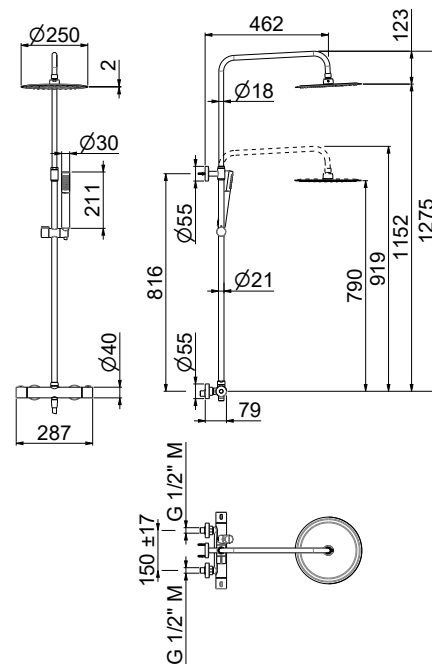

V08230

Colonna doccia esterna da parete con soffione tondo, miscelatore termostatico incorporato e set doccia.

Finiture

F0.202 - Nero opaco

Disegno tecnico

VEMA S.r.l.
Via Novara, 380 - 28021 Borgomanero - No
Tel. +39 0322 912018 - Fax +39 0322 953497
info@vemarubinetterie.it