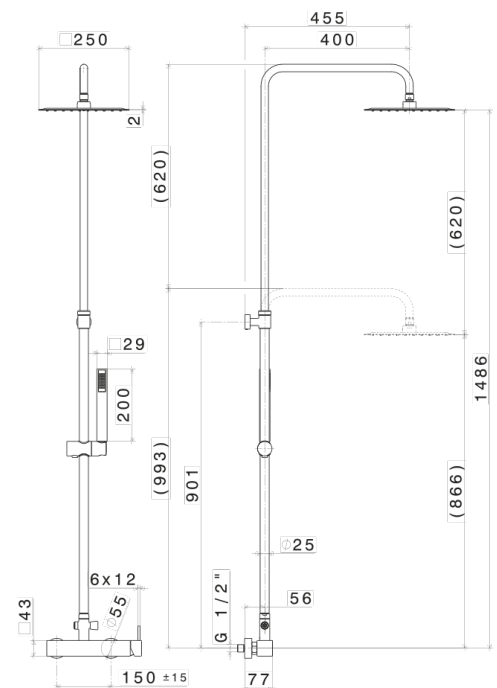

Disegno tecnico

VEMA S.r.l.
Via Novara, 380 - 28021 Borgomanero - No
Tel. +39 0322 912018 - Fax +39 0322 953497
info@vemarubINETTERIE.it