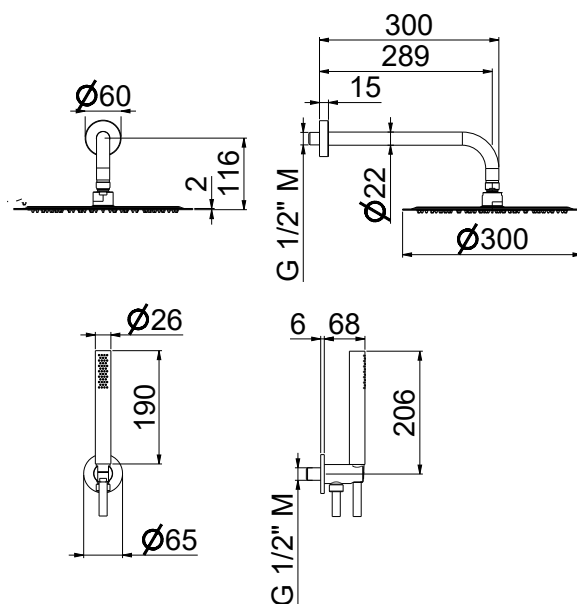

V08136

Kit doccia tondo completo di presa acqua con supporto, soffione \varnothing 300 mm e braccio L=300mm.

Finiture

AC.005 - Acciaio inox

Disegno tecnico

VEMA S.r.l.
Via Novara, 380 - 28021 Borgomanero - No
Tel. +39 0322 912018 - Fax +39 0322 953497
info@vemarubinetterie.it