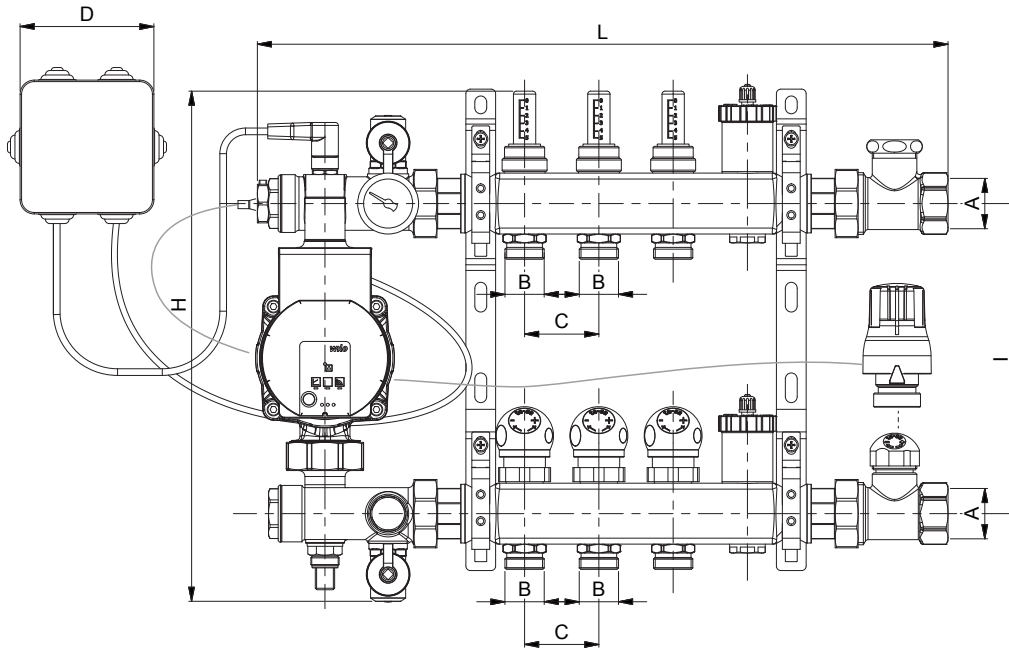

te-sa
heating passion
MADE IN ITALY

TABELLA DIMENSIONALE / DIMENSIONS

Art. 223ATTIN-DX

Art.	A	B	C	D	H	I	L
223ATTIN-06-02	1"	3/4"	50	80	345	206	420
223ATTIN-06-03	1"	3/4"	50	80	345	206	470
223ATTIN-06-04	1"	3/4"	50	80	345	206	520
223ATTIN-06-05	1"	3/4"	50	80	345	206	570
223ATTIN-06-06	1"	3/4"	50	80	345	206	620
223ATTIN-06-07	1"	3/4"	50	80	345	206	670
223ATTIN-06-08	1"	3/4"	50	80	345	206	720
223ATTIN-06-09	1"	3/4"	50	80	345	206	770
223ATTIN-06-10	1"	3/4"	50	80	345	206	820
223ATTIN-06-11	1"	3/4"	50	80	345	206	870
223ATTIN-06-12	1"	3/4"	50	80	345	206	920