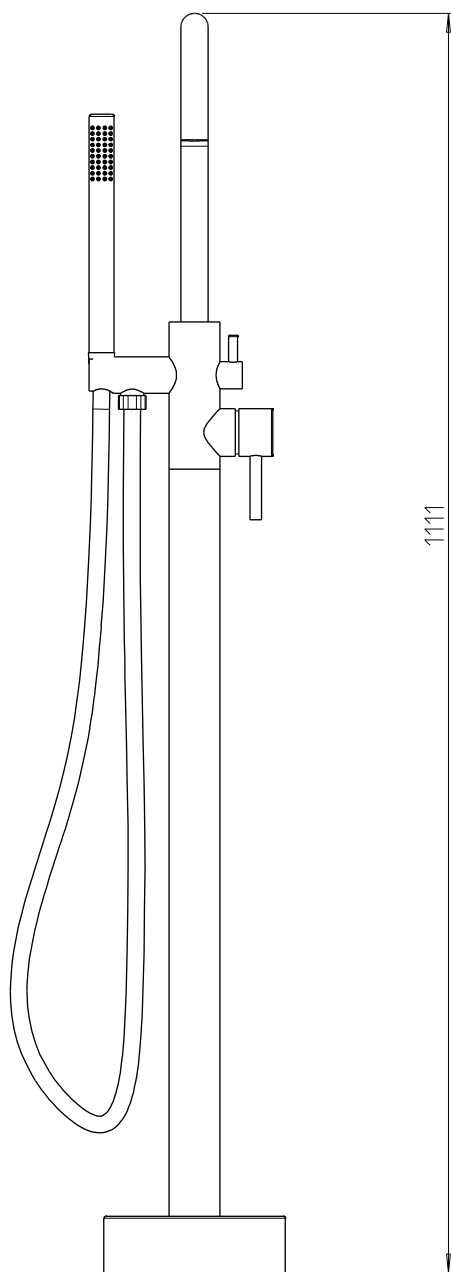

Codice articolo.:CL2166

SPHERA
DOCCE & ACCESSORI

Colonna vasca a pavimento, miscelatore doccia STAR e flessibile da 150cm

SCALA 3:20